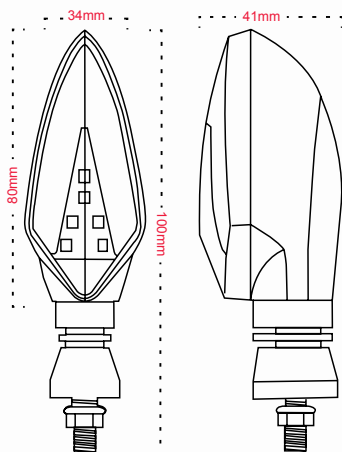

DIRECCIONAL DELANTERA/TRASERA SETA SECUENCIAL

✓ Lente de acrílico reforzado con carcasa de plástico de alta resistencia.

✓ Color negro

Especificaciones

Voltaje	: 12 V
Potencia	: 1 W
Tamaño (alto x ancho)	: 100 x 34 mm
Tipo	: Secuencial
Uso	: Universal

Código Color

99-5221-001	: Azul
99-5222-001	: Ámbar
99-5223-001	: Rojo
99-5224-001	: Blanco

A prueba de polvo

A prueba de agua

Faros sincronizados

Base flexible