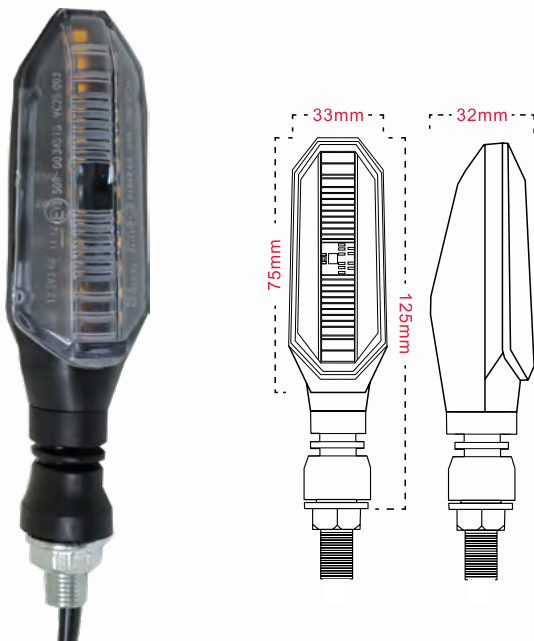

DIRECCIONAL DELANTERA/TRASERA TIPO CB TWISTER

✓ Lente de acrílico reforzado con carcasa de plástico de alta resistencia.

✓ Color negro

Especificaciones

Voltaje	: 12 V
Potencia	: 1 W
Tamaño (alto x ancho)	: 125 x 33 mm
Tipo	: Intermitente
Uso	: Universal
Diámetro de la rosca	: 7 mm

Código	Color
99-5203-001	: Ámbar
99-5204-001	: Azul
99-5205-001	: Blanco
99-5206-001	: Rojo

A prueba de polvo

A prueba de agua

Faros sincronizados

Base flexible