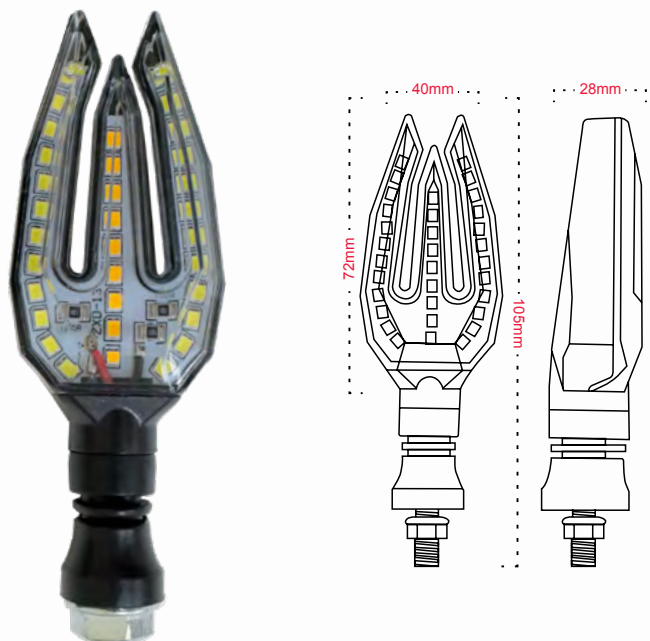

DIRECCIONAL DELANTERA/TRASERA TRIDENTE

Especificaciones

Voltaje	: 12 V
Potencia	: 1 W
Tamaño (alto x ancho)	: 105 x 40 mm
Tipo	: Intermitente
Uso	: Universal
Diámetro de la rosca	: 7 mm

Código Color

99-5217-001	: Blanco
99-5218-001	: Ámbar
99-5219-001	: Azul
99-5220-001	: Rojo

A prueba de polvo

A prueba de agua

Faros sincronizados

Base flexible

✓ Lente de acrílico reforzado con carcasa de plástico de alta resistencia.

✓ Color negro