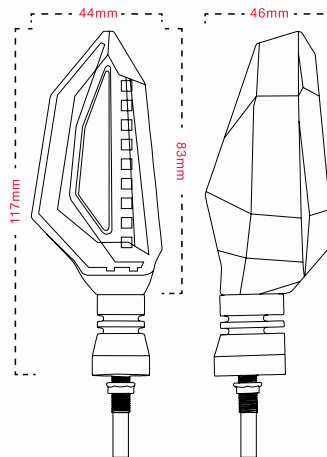

DIRECCIONAL DELANTERA/TRASERA BICOLOR SECUENCIAL

Especificaciones	
Voltaje	: 12 V
Potencia	: 6 W
Tamaño (alto x ancho)	: 105 x 20 mm
Uso	: Universal
Diámetro de la rosca	: 7 mm
Código	Color
99-5254-001	: Ámbar
99-5255-001	: Azul
99-5256-001	: Rojo
99-5257-001	: Blanco

✓ Lente de acrílico reforzado con carcasa de plástico de alta resistencia.