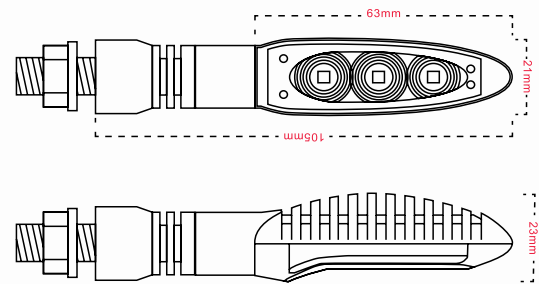

Especificaciones	
Voltaje	: 12 V
Potencia	: 1 W
Tamaño (alto x ancho)	: 105 x 21 mm
Tipo	: Intermitente
Código	: 99-5253-001