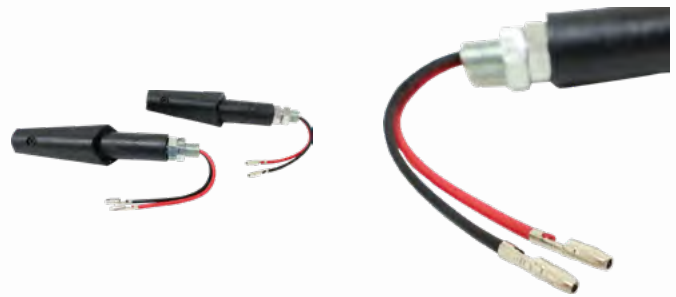

Especificaciones

Voltaje	: 12 V
Potencia	: 5 W
Terminales	: 3.5 mm
Uso	: Universal
Código	: 99-5187-001