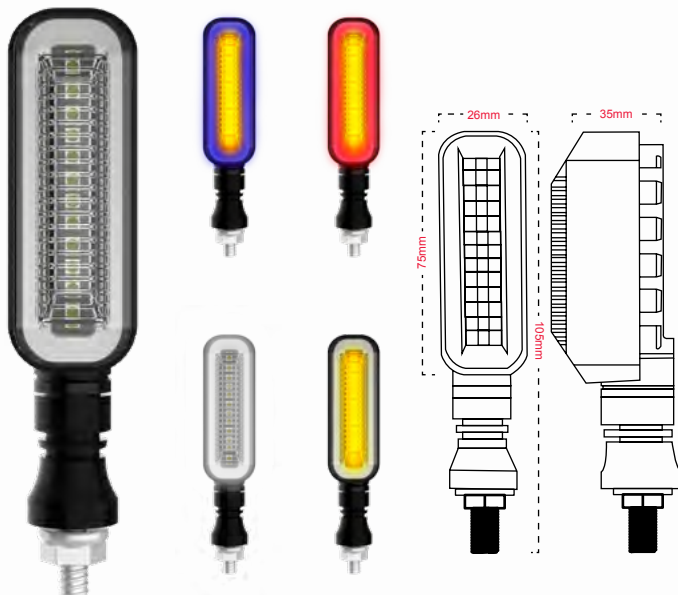

### Código Color

99-5245-001	: Azul
99-5246-001	: Rojo
99-5247-001	: Blanco
99-5248-001	: Ámbar

 A prueba de polvo

 A prueba de agua

 Faros sincronizados

## DIRECCIONAL LED GLIDER SECUENCIAL CON LUZ CUARTO

✓ Lente de acrílico reforzado con carcasa de plástico de alta resistencia.

 A prueba de polvo

 A prueba de agua

 Faros sincronizados

 Base flexible