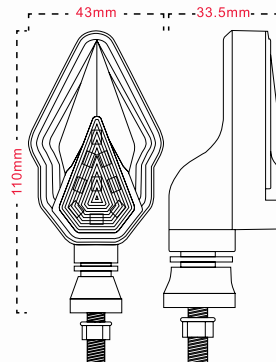

DIRECCIONAL DELANTERA/TRASERA DIAMANTE SECUENCIAL CON LUZ CUARTO

Especificaciones

Voltaje	: 12 V
Potencia	: 1 W
Tamaño (alto x ancho)	: 110 x 43 mm
Uso	: Universal
Longitud aprox. del cable	: 230 mm

Código Color

99-5266-001	: Blanco
99-5267-001	: Rojo
99-5268-001	: Azul
99-5269-001	: Ámbar

✓ Lente de acrílico reforzado con carcasa de plástico de alta resistencia.