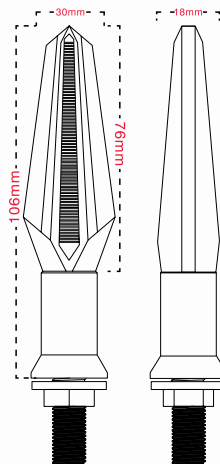

DIRECCIONAL DELANTERA/TRASERA CRISTAL

✓ Lente de acrílico reforzado con carcasa de plástico de alta resistencia.

✓ Color negro

Especificaciones

Voltaje	: 12 V
Potencia	: 1 W
Tamaño (alto x ancho)	: 106 x 30 mm
Uso	: Universal

Código Color

99-5237-001	: Azul
99-5238-001	: Blanco
99-5239-001	: Rojo
99-5240-001	: Ámbar

A prueba de polvo

A prueba de agua

Faros sincronizados