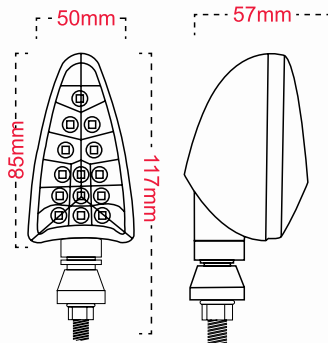

DIRECCIONAL DELANTERA/TRASERA RUNNER

Especificaciones

Voltaje	: 12 V
Potencia	: 1 W
Tamaño (alto x ancho)	: 117 x 50 mm
Uso	: Universal

Código Color

99-5270-001	: Ámbar
99-5271-001	: Rojo
99-5272-001	: Azul
99-5273-001	: Blanco

✓ Lente de acrílico reforzado con carcasa de plástico de alta resistencia.