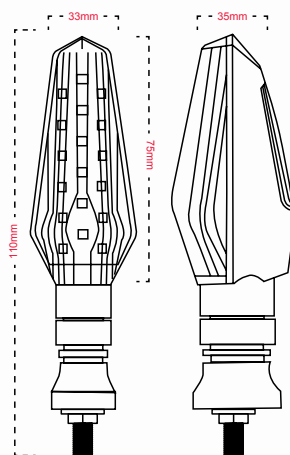

DIRECCIONAL LED ÁGATA CON LUZ CUARTO MULTICOLOR

✓ Lente de acrílico reforzado con carcasa de plástico de alta resistencia.

✓ Color negro

Especificaciones

Voltaje	: 12 V
Potencia	: 1 W
Tamaño (alto x ancho)	: 110 x 33 mm
Uso	: Universal

Código Color

99-5241-001	: Rojo
99-5242-001	: Azul
99-5243-001	: Blanco
99-5244-001	: Ámbar

A prueba de polvo

A prueba de agua

Faros sincronizados

Base flexible