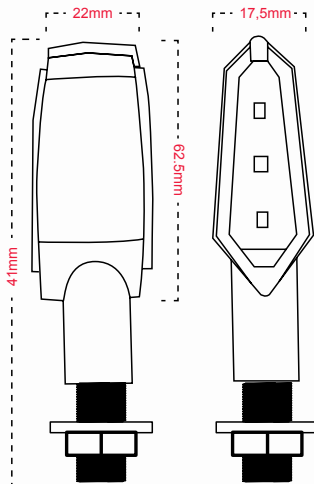

DIRECCIONAL DELANTERA/TRASERA ELFO MINI DOBLE LADO

✓ Lente de acrílico reforzado con carcasa de plástico de alta resistencia.

✓ Color negro

Especificaciones

Voltaje	: 12 V
Potencia	: 1 W
Estilo	: Bilateral
Tamaño (alto x ancho)	: 60 x 20 mm
Uso	: Universal

Código Color

99-5258-001	: Azul
99-5259-001	: Blanco
99-5260-001	: Ámbar
99-5261-001	: Rojo

A prueba de polvo

A prueba de agua

Faros sincronizados