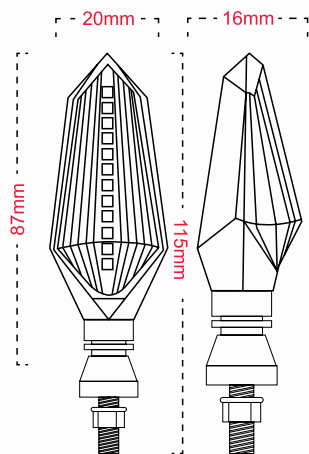

DIRECCIONAL DELANTERA/TRASERA PISCA-PAU SECUENCIAL CON LUZ CUARTO

✓ Lente de acrílico reforzado con carcasa de plástico de alta resistencia.

A prueba de polvo

A prueba de agua

Faros sincronizados

Base flexible

Especificaciones

Voltaje	: 12 V
Potencia	: 1 W
Tamaño (alto x ancho)	: 110 x 35 mm
Color	: Negro
Estilo	: Secuencial
Uso	: Universal
Longitud aprox. del cable	: 240 mm

Código Color

99-5262-001	: Ámbar
99-5263-001	: Azul
99-5264-001	: Rojo
99-5265-001	: Blanco