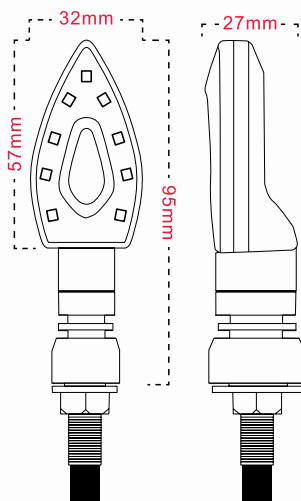

DIRECCIONAL DELANTERA/TRASERA FLECHA

✓ Lente de acrílico reforzado con carcasa de plástico de alta resistencia.

✓ Color negro

Especificaciones

Voltaje	: 12 V
Potencia	: 3 W
Tamaño (alto x ancho)	: 95 x 32 mm
Uso	: Universal

Código Color

99-5211-001	: Ámbar
99-5212-001	: Blanco
99-5213-001	: Azul
99-5214-001	: Rojo

A prueba de polvo

A prueba de agua

Faros sincronizados

Base flexible