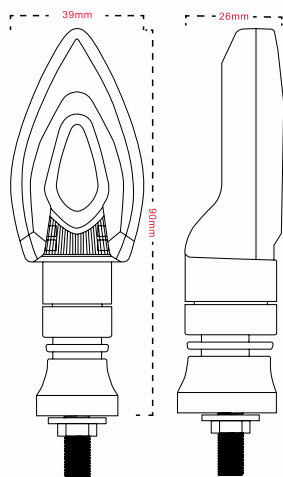

DIRECCIONAL DELANTERA/TRASERA FLECHA SECUENCIAL

✓ Lente de acrílico reforzado con carcasa de plástico de alta resistencia.

✓ Color negro

Especificaciones

Voltaje	: 12 V
Potencia	: 3 W
Tamaño (alto x ancho)	: 90 x 39 mm
Diámetro de la rosca	: 7 mm
Uso	: Universal

Código Color

99-5207-001	: Ámbar
99-5208-001	: Azul
99-5209-001	: Blanco
99-5210-001	: Rojo

A prueba de polvo

A prueba de agua

Faros sincronizados

Base flexible