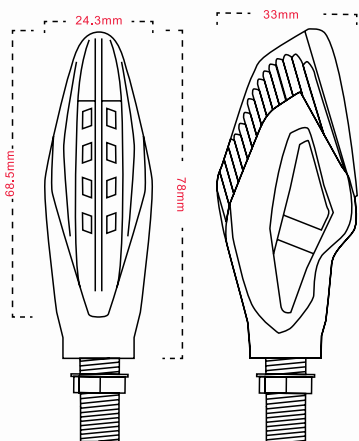

## DIRECCIONAL DELANTERA/TRASERA AMULETO

✓ Lente de acrílico reforzado con carcasa de plástico de alta resistencia.

✓ Color negro