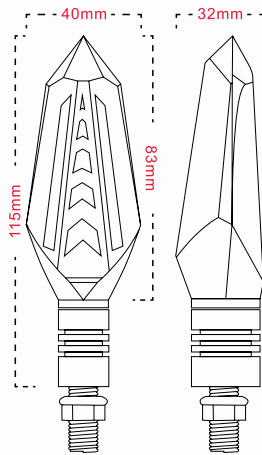

DIRECCIONAL DELANTERA/TRASERA AVATAR SECUENCIAL DOBLE LADO

✓ Lente de acrílico reforzado con carcasa de plástico de alta resistencia.

✓ Color negro

Especificaciones

Voltaje	: 12 V
Potencia	: 1 W
Tamaño (alto x ancho)	: 120 x 30 mm
Estilo	: Secuencial
Uso	: Universal

Código Color

99-5229-001	: Rojo
99-5231-001	: Blanco
99-5232-001	: Azul

A prueba de polvo

A prueba de agua

Faros sincronizados

Base flexible