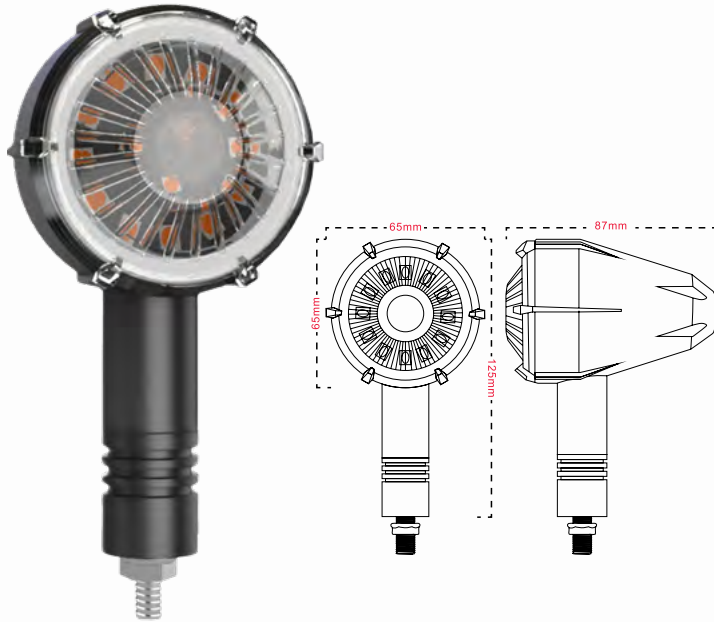

DIRECCIONAL DELANTERA/TRASERA CHOPPERS BOBBER ARO BLANCO

✓ Lente de acrílico reforzado con carcasa de plástico de alta resistencia.

✓ Color negro

Especificaciones

Voltaje	: 12 V
Potencia	: 1 W
Tamaño (alto x ancho)	: 125 x 65 mm
Estilo	: Chopper Bobber
Uso	: Universal

Código	Color
99-5200-001	: Blanco
99-5201-001	: Azul
99-5202-001	: Rojo

A prueba de polvo

A prueba de agua

Faros sincronizados

Base flexible