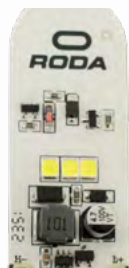

FOCO FARO DELANTERO LED

Especificaciones

Voltaje	: 12 V
Potencia	: 2.5/5 W
Temperatura de color	: 6500 K
Tipo de foco	: H4
Durabilidad	: + 30,000 horas
Uso	: Universal
Código	: 18-5061-001

Luz baja/alta

Ahorra hasta el 90% de energía

Soporta vibraciones

✓ AC/DC

✓ Luz blanca