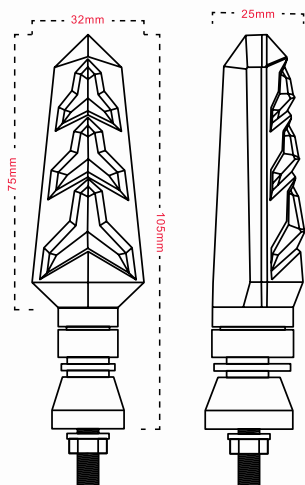

DIRECCIONAL DELANTERA/TRASERA BOOMER SECUENCIAL

✓ Lente de acrílico reforzado con carcasa de plástico de alta resistencia.

✓ Color negro

Especificaciones

Voltaje	: 12 V
Potencia	: 3 W
Tamaño (alto x ancho)	: 105 x 32 mm
Estilo	: Secuencial
Uso	: Universal
Diámetro de la rosca	: 7 mm

Código Color

99-5233-001	: Ámbar
99-5234-001	: Rojo
99-5235-001	: Blanco
99-5236-001	: Azul

A prueba de polvo

A prueba de agua

Faros sincronizados

Base flexible